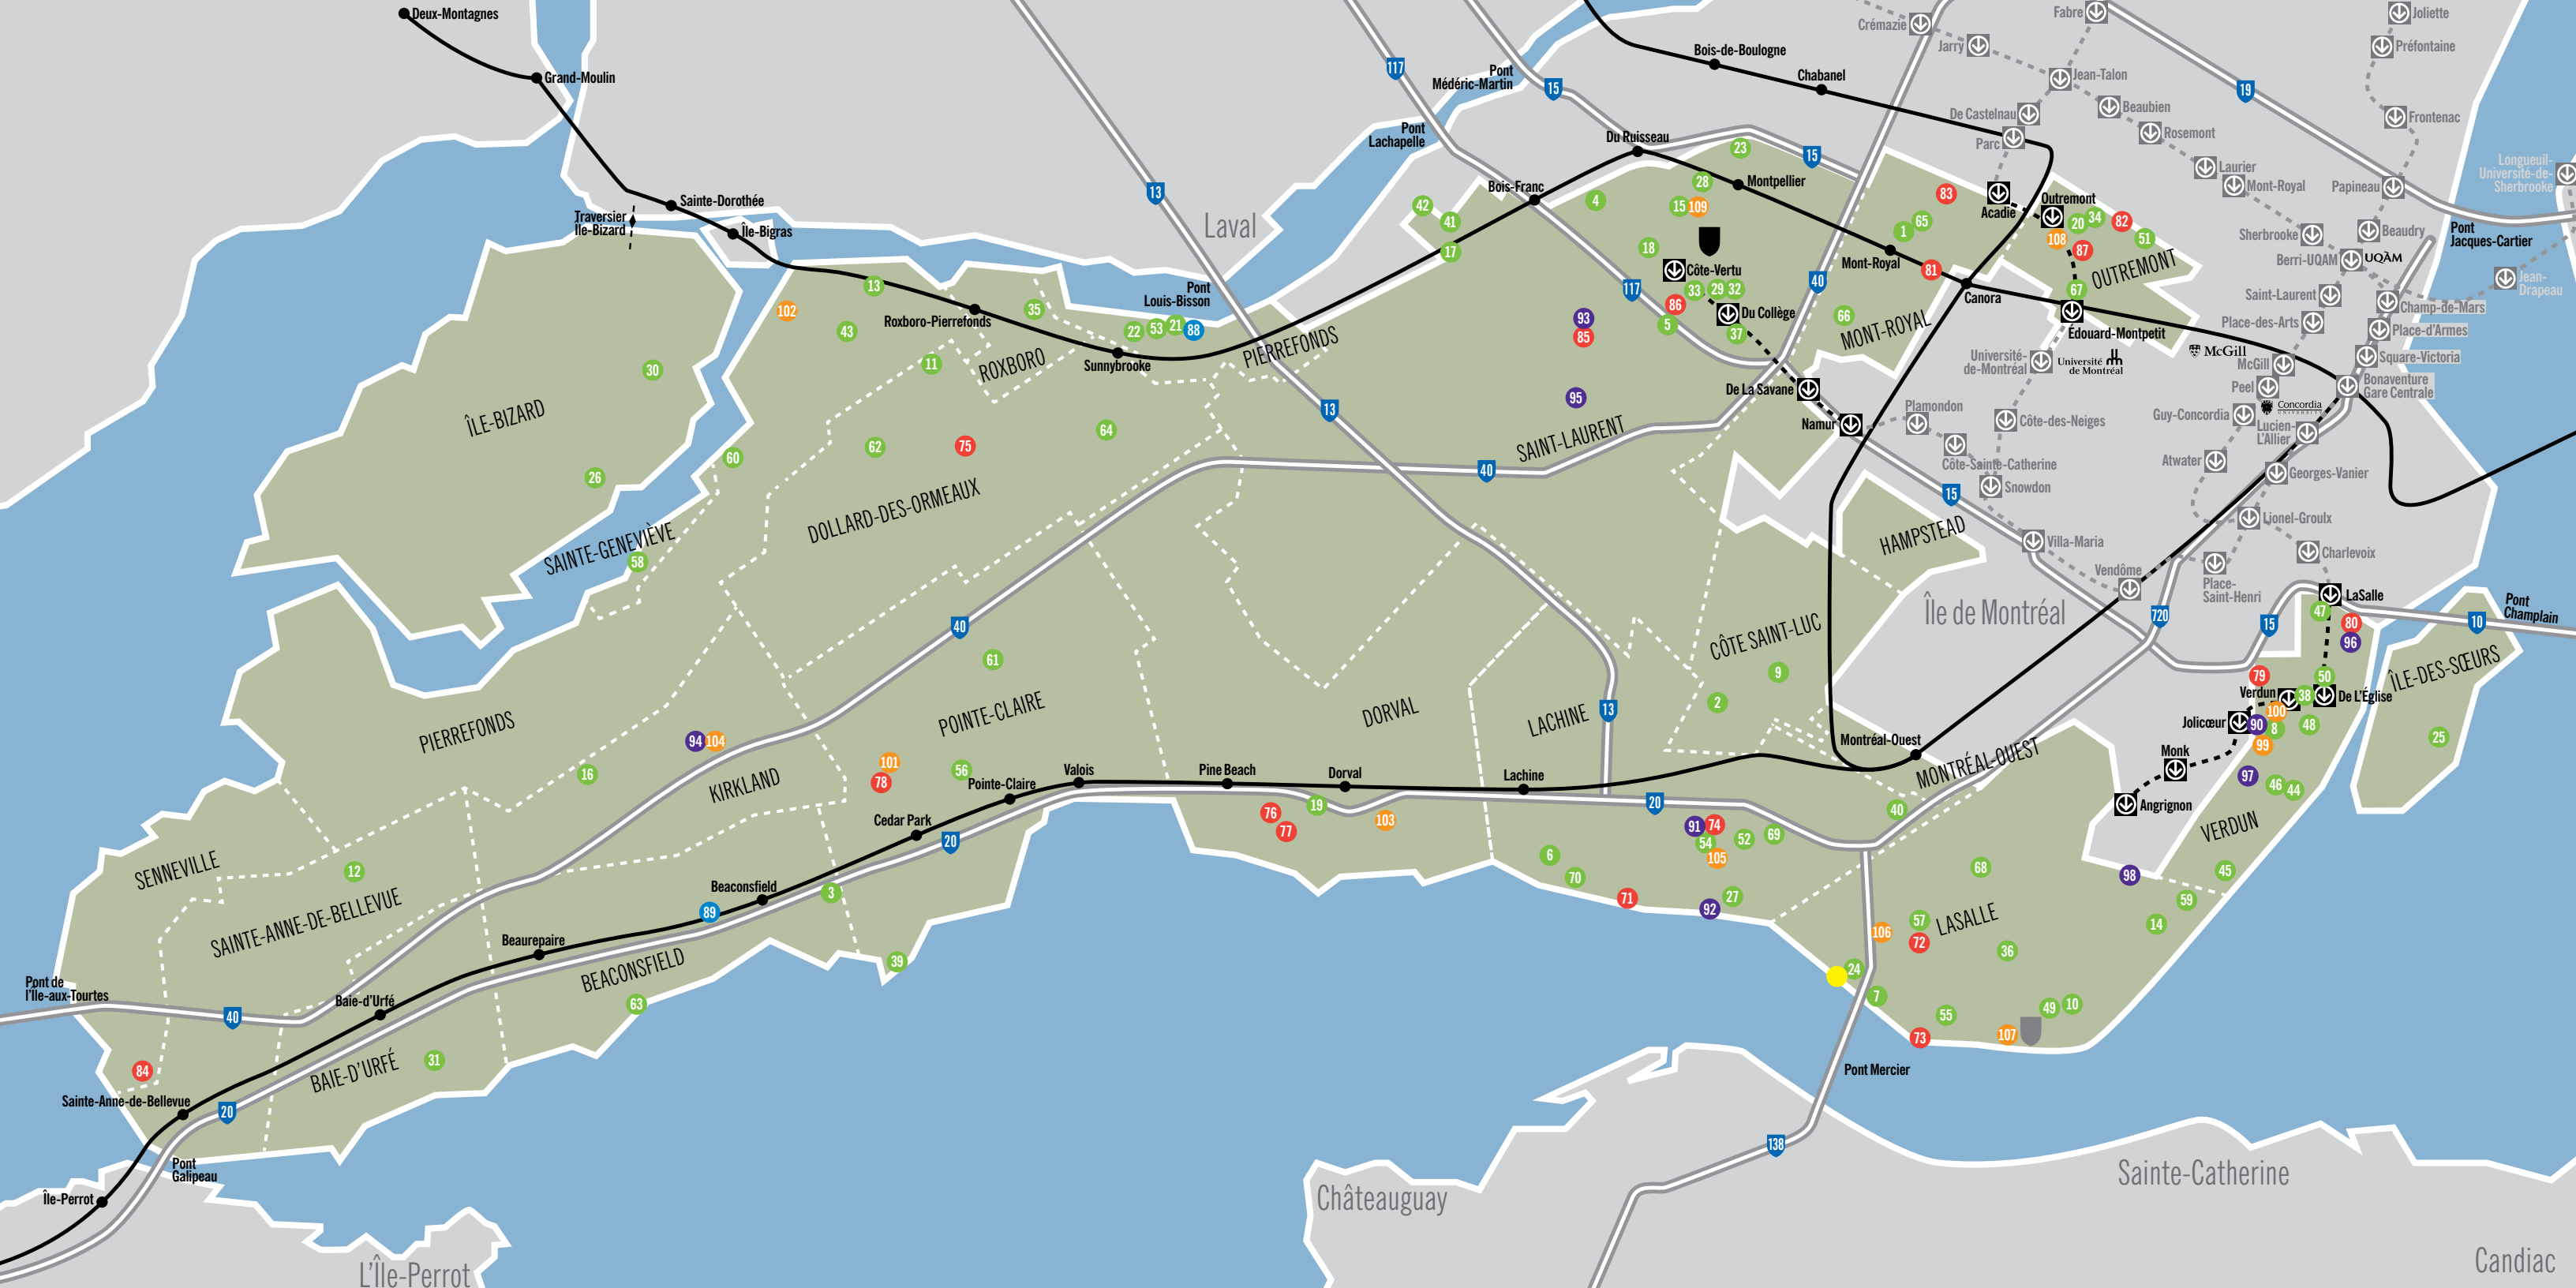

ÉCOLES PRIMAIRES